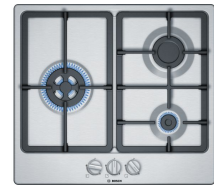

Bosch Serie 4 PGC6B5B90 hobs Acero inoxidable Integrado 60 cm Encimera de gas 3 zona(s)

Marca : Bosch

Familia de productos: Serie 4 **Código del producto:** PGC6B5B90

Nombre del producto :
PGC6B5B90

- Detrás derecha: Quemador semirrápido (normal) hasta 3 kW
 - Izquierda: quemador Wok hasta 3,3 kW
 - Delante derecha: quemador auxiliar hasta 1 kW
 - Mandos ergonómicos para un manejo sencillo y preciso
 - Sistema de seguridad Gas Stop
 - Autoencendido integrado en el mando
 - Parrillas continuas de hierro fundido: diseño Profesional
 - Preparada para gas natural
 - Inyectores opcionales para gas butano incluidos
- 3 quemadores de gas, 6000W, Acero inoxidable

Bosch Serie 4 PGC6B5B90 hobs Acero inoxidable Integrado 60 cm Encimera de gas 3 zona(s):

Placa de gas en acero inoxidable: alta calidad y diseño que te permitirán disfrutar de la cocción:
 Quemador Wok: para cocinar con una potencia de hasta 3,3 kW.
 Parrillas de hierro fundido que proporcionan una mayor estabilidad.
 Elegante diseño en acero inoxidable.